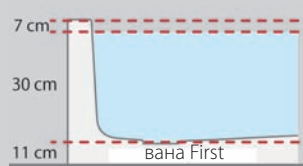

First

Лесен достъп за всички

Новата колекция вани First на Ideal Standard е създадена с идеята за удобство и по-лесен достъп. Ваната е със 7 cm по ниска от стандартните размери, но със същата вместимост, което улеснява достъпа, особено от деца и възрастни хора. Благодарение на разнообразните размери, форми и елегантна визия, колекцията вани First, придават особен стил и атмосфера на всяка баня.

Колекцията предлага различни по форма вани – правоъгълна, асиметрична и ъглова в 10 различни размера. Специалната конструкция и иновативната отводнителна система запазват нивото на водата, както при стандартните вани. Могат да се оборудват с хидромасажните системи Hygiene Plus и Twin Plus.

ИНОВАЦИЯ

Скритият преливник и иновативният магнитен механизъм на отводнителната система, правят дизайна на ваната по-изчистен и допринасят за увеличаване на вътрешното и пространство. Благодарение на тази уникална технология, височината на ваната е само 48 см, със 7 см по-малко от стандартните вани.