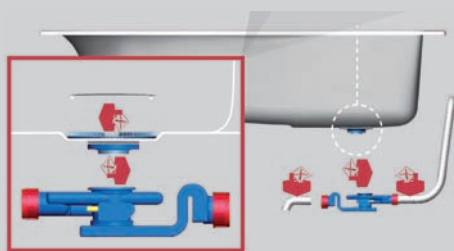

First

Лесен достъп за всички

Новата колекция вани First на Ideal Standard е създадена с идеята за удобство и по-лесен достъп. Ваната е със 7 cm по ниска от стандартните размери, но със същата вместимост, което улеснява достъпа, особено от деца и възрастни хора. Благодарение на разнообразните размери, форми и елегантна визия, колекцията вани First, придават особен стил и атмосфера на всяка баня.

Колекцията предлага различни по форма вани – правоъгълна, асиметрична и ъглова в 10 различни размера. Специалната конструкция и иновативната отводнителна система запазват нивото на водата, както при стандартните вани. Могат да се оборудват с хидромасажните системи Hygiene Plus и Twin Plus.

ИНОВАЦИЯ

Скритият преливник и иновативният магнитен механизъм на отводнителната система, правят дизайна на ваната по-изчистен и допринасят за увеличаване на вътрешното и пространство. Благодарение на тази уникална технология, височината на ваната е само 48 см, със 7 см по-малко от стандартните вани.

Ваните First могат да се комплектват освен с бял акрилен панел, също и с дървен - цвят светъл или тъмен дъб, което дава възможност за избор при обзавеждане на банята, придава и оригинална и неповторима визия. Колекцията предлага различни по форма вани – правоъгълна, асиметрична и ъглова в 10 различни размера. Могат да се оборудват с хидромасажните системи Hygiene Plus и Twin Plus.