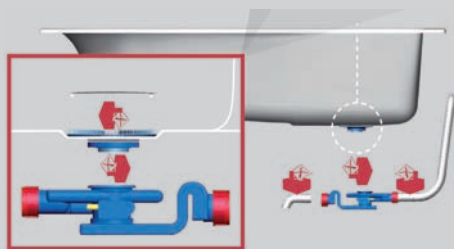

First

Лесен достъп за всички

Новата колекция вани First на Ideal Standard е създадена с идеята за удобство и по-лесен достъп. Ваната е със 7 cm по ниска от стандартните размери, но със същата вместимост, което улеснява достъпа, особено от деца и възрастни хора. Благодарение на разнообразните размери, форми и елегантна визия, колекцията вани First, придават особен стил и атмосфера на всяка баня.

Колекцията предлага различни по форма вани – правоъгълна, асиметрична и ъглова в 10 различни размера. Специалната конструкция и иновативната отводнителна система запазват нивото на водата, както при стандартните вани. Могат да се оборудват с хидромасажните системи Hygiene Plus и Twin Plus.

ИНОВАЦИЯ

Скритият преливник и иновативният магнитен механизъм на отводнителната система, правят дизайна на ваната по-изчистен и допринасят за увеличаване на вътрешното и пространство.

Благодарение на тази уникална технология, височината на ваната е само 48 см, със 7 см по-малко от стандартните вани.

Ваните First могат да се комплектват освен с бял акрилен панел, също и с дървен - цвят светъл или тъмен дъб, което дава възможност за избор при обзавеждане на банята, придава и оригинална и неповторима визия. Колекцията предлага различни по форма вани – правоъгълна, асиметрична и ъглова в 10 различни размера. Могат да се оборудват с хидромасажните системи Hygiene Plus и Twin Plus.