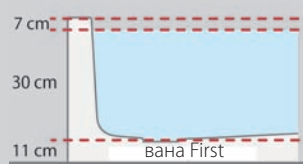

ИНОВАЦИЯ

Скритият преливник и иновативният магнитен механизъм на отводнителната система, правят дизайна на ваната по-изчистен и допринасят за увеличаване на вътрешното и пространство.

Благодарение на тази уникална технология, височината на ваната е само 48 см, със 7 см по-малко от стандартните вани.