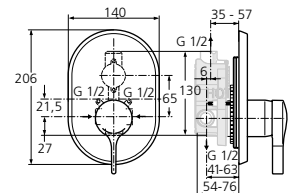

с аксесоари: метален шлаху 1500 mm 4-функционален ръчен душ

Смесител вграден за душ

A4273AA

комплект 2 - външна част
 метална ръкохватка

Забележка:

За монтаж с комплект 1 - универсална вътрешна част A2650NU (поръчва се отделно)

A2650NU

комплект 1 - вътрешна част
 47 mm керамичен Click затварящ механизъм на Ideal Standard

Смесител вграден за вана / душ

A4275AA

комплект 2 - външна част
 метална ръкохватка
 автоматичен разпределител

Забележка:

За монтаж с комплект 1 - универсална вътрешна част A2650NU (поръчва се отделно)

A2650NU

комплект 1 - вътрешна част
 47 mm керамичен Click затварящ механизъм на Ideal Standard

Смесител термостатен степен за душ