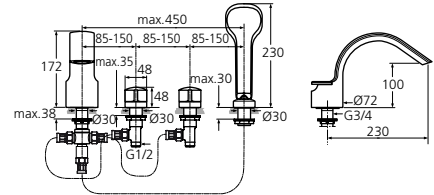

аксесоари: метален шлаху 1500 mm 4-функционален ръчен душ
 Забележка: За монтаж само със сифон Multiplex Trio или Rotaplex Trio (поръчва се отделно)

Смесител четиридупков за вана / душ, с чучур

A4293AA

за монтаж на периферията на ваната
 вентили G 1/2 с керамични уплътнения
 метални ръкохватки
 стандартно присъединяване с гайки G 1/2
 възвратен клапан
 автоматичен разпределител

с аксесоари: метален шлаху 1500 mm 4-функционален ръчен душ

Смесител вграден за душ

A4273AA

комплект 2 - външна част
 метална ръкохватка

Забележка:

За монтаж с комплект 1 - универсална вътрешна част A2650NU (поръчва се отделно)