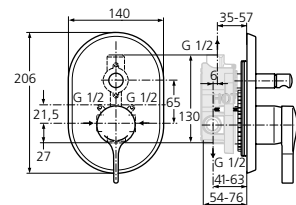

с аксесоари: метален шлаху 1500 mm 4-функционален ръчен душ

Смесител вграден за душ

A4273AA

комплект 2 - външна част
 метална ръкохватка

Забележка:

За монтаж с комплект 1 - универсална вътрешна част A2650NU (поръчва се отделно)

A2650NU

комплект 1 - вътрешна част
 47 mm керамичен Click затварящ механизъм на Ideal Standard

Смесител вграден за вана / душ

A4275AA

комплект 2 - външна част
 метална ръкохватка
 автоматичен разпределител

Забележка:

За монтаж с комплект 1 - универсална вътрешна част A2650NU (поръчва се отделно)

A2650NU

комплект 1 - вътрешна част
 47 mm керамичен Click затварящ механизъм на Ideal Standard

Смесител термостатен степен за душ