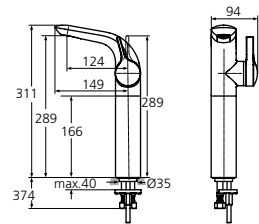

Вариант без изпразнител

A4287AA

Смесител стоящ за умивалник с удължено тяло

A4266AA
без изпразнител
с гъвкави връзки G3/8, SPX
40 mm керамичен затварящ механизъм Multi-port
Ideal Standard
без изпразнител
скрит аератор тип Cache
метална ръкохватка

Смесител вграден за умивалник

A4262AA
пълнен комплект външна и вътрешна част
47 mm керамичен Click затварящ
механизъм Ideal Standard
метална ръкохватка
скрит аератор тип Cache

Смесител стоящ за биде

A4268AA
с гъвкави връзки G3/8
35 mm керамичен затварящ механизъм KEROX
метален изпразнител
аератор със сферична връзка
метална ръкохватка
присъединяване Easy Fix