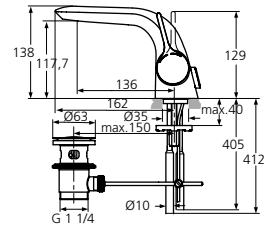

Смесители Melange

Смесител стоящ за умивалник

A4260AA
с гъвкави връзки G3/8
35 mm керамичен затварящ механизъм KEROX
метален изпразнител, скрит аератор тип Cache
метална ръкохватка, присъединяване Easy Fix

Вариант без изпразнител

A4287AA

Смесител стоящ за умивалник с удължено тяло

A4266AA
без изпразнител
с гъвкави връзки G3/8, SPX
40 mm керамичен затварящ механизъм Multi-port
Ideal Standard
без изпразнител
скрит аератор тип Cache
метална ръкохватка

Смесител вграден за умивалник

A4262AA
пълнен комплект външна и вътрешна част
47 mm керамичен Click затварящ
механизъм Ideal Standard
метална ръкохватка
скрит аератор тип Cache

Смесител стоящ за биде

A4268AA
с гъвкави връзки G3/8
35 mm керамичен затварящ механизъм KEROX
метален изпразнител
аератор със сферична връзка
метална ръкохватка
присъединяване Easy Fix

Смесител стенен за душ

A4269AA
40 mm керамичен затварящ механизъм Multi-port Ideal
Standard
метална ръкохватка
присъединяване със скрити холендрови гайки
възвратен клапан
без аксесоари

Смесител стенен за вана / душ

A4271AA
40 mm керамичен затварящ механизъм
Multi-port Ideal Standard
метална ръкохватка
скрит аератор тип Cache
присъединяване със скрити холендрови гайки
автоматичен разпределител
възвратен клапан
без аксесоари