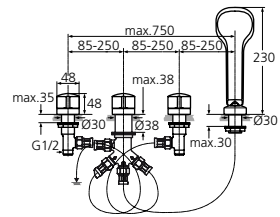

Смесител четиридупков за вана / душ

A4292AA

за монтаж на периферията на ваната
вентили G 1/2 с керамични уплътнения
метални ръкохватки
стандартно присъединяване с гайки G 1/2
възвратен клапан
автоматичен разпределител

аксесоари: метален шлаху 1500 mm 4-функционален ръчен душ
Забележка: За монтаж само със сифон Multiplex Trio или Rotaplex Trio (поръчва се отделно)

Смесител четиридупков за вана / душ, с чучур

A4293AA

за монтаж на периферията на ваната
вентили G 1/2 с керамични уплътнения
метални ръкохватки
стандартно присъединяване с гайки G 1/2
възвратен клапан
автоматичен разпределител

с аксесоари: метален шлаху 1500 mm 4-функционален ръчен душ

Смесител вграден за душ

A4273AA

комплект 2 - външна част
метална ръкохватка

Забележка:

За монтаж с комплект 1 - универсална вътрешна част A2650NU (поръчва се отделно)

A2650NU

комплект 1 - вътрешна част
47 mm керамичен Click затварящ механизъм на Ideal Standard

Смесител вграден за вана / душ

A4275AA

комплект 2 - външна част
метална ръкохватка
автоматичен разпределител

Забележка:

За монтаж с комплект 1 - универсална вътрешна част A2650NU (поръчва се отделно)

A2650NU

комплект 1 - вътрешна част
47 mm керамичен Click затварящ механизъм на Ideal Standard

Смесител термостатен степен за душ

A4279AA

термостатен керамичен затварящ механизъм Ideal Standard, с мембранна технология скрит аератор тип Cache метална ръкохватка присъединяване със скрити холендрови гайки възвратен клапан без аксесоари

Смесител термостатен степен за вана / душ

A4281AA

термостатен керамичен затварящ механизъм Ideal Standard с мембранна технология, скрит аератор тип Cache метална ръкохватка присъединяване със скрити холендрови гайки автоматичен разпределител без аксесоари