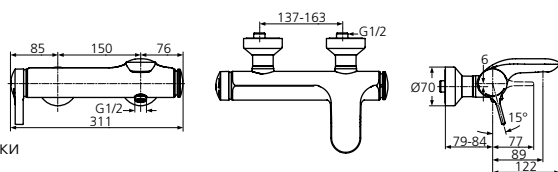

A4271AA
40 mm керамичен затварящ механизъм
Multi-port Ideal Standard
метална ръкохватка
скрит аератор тип Cache
присъединяване със скрити холендрови гайки
автоматичен разпределител
възвратен клапан
без аксесоари