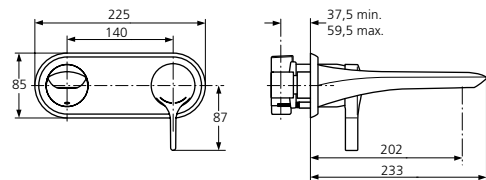

Смесители Melange

Смесител стоящ за умивалник

A4260AA
с гъвкави връзки G3/8
35 mm керамичен затварящ механизъм KEROX
метален изпразнител, скрит аератор тип Cache
метална ръкохватка, присъединяване Easy Fix

Вариант без изпразнител

A4287AA

Смесител стоящ за умивалник с удължено тяло

A4266AA
без изпразнител
с гъвкави връзки G3/8, SPX
40 mm керамичен затварящ механизъм Multi-port
Ideal Standard
без изпразнител
скрит аератор тип Cache
метална ръкохватка

Смесител вграден за умивалник

A4262AA
пълнен комплект външна и вътрешна част
47 mm керамичен Click затварящ
механизъм Ideal Standard
метална ръкохватка
скрит аератор тип Cache

Смесител стоящ за биде

A4268AA
с гъвкави връзки G3/8
35 mm керамичен затварящ механизъм KEROX
метален изпразнител
аератор със сферична връзка
метална ръкохватка
присъединяване Easy Fix

Смесител стенен за душ

A4269AA
40 mm керамичен затварящ механизъм Multi-port Ideal
Standard
метална ръкохватка
присъединяване със скрити холендрови гайки
възвратен клапан
без аксесоари

Смесител стенен за вана / душ

A4271AA
40 mm керамичен затварящ механизъм
Multi-port Ideal Standard
метална ръкохватка
скрит аератор тип Cache
присъединяване със скрити холендрови гайки
автоматичен разпределител
възвратен клапан
без аксесоари