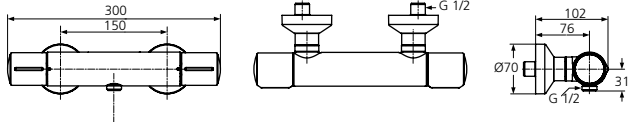

Смесител термостатен степен за душ

A4279AA

термостатен керамичен затварящ механизъм Ideal Standard, с мембранна технология скрит аератор тип Cache метална ръкохватка присъединяване със скрити холендрови гайки възвратен клапан без аксесоари