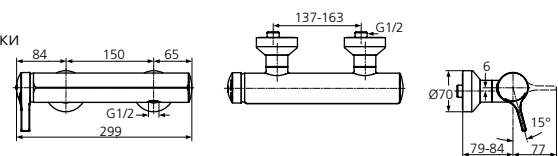

A4269AA
40 mm керамичен затварящ механизъм Multi-port Ideal
Standard
метална ръкохватка
присъединяване със скрити холендрови гайки
възвратен клапан
без аксесоари