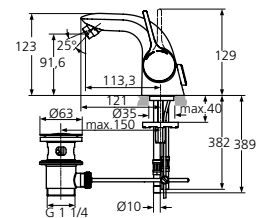

Смесител вграден за умивалник

A4262AA
пълнен комплект външна и вътрешна част
47 mm керамичен Click затварящ
механизъм Ideal Standard
метална ръкохватка
скрит аератор тип Cache

Смесител стоящ за биде

A4268AA
с гъвкави връзки G3/8
35 mm керамичен затварящ механизъм KEROX
метален изпразнител
аератор със сферична връзка
метална ръкохватка
присъединяване Easy Fix

Смесител стенен за душ

A4269AA
40 mm керамичен затварящ механизъм Multi-port Ideal
Standard
метална ръкохватка
присъединяване със скрити холендрови гайки
възвратен клапан
без аксесоари

Смесител стенен за вана / душ